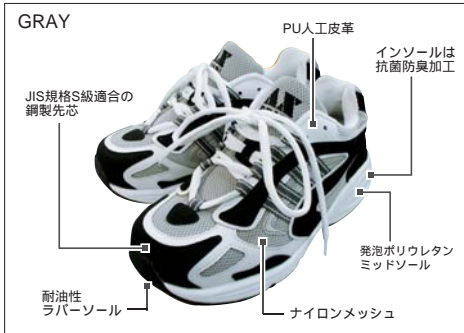

シュースター

TSタイプ (ワーキングスニーカー)

JIS T8101規格S級適合の鋼製先芯を使用しています。
インソールは抗菌防臭加工
通気性の良いナイロンメッシュ仕上げ

BLUE		GRAY		サイズ	価格
コード	品番	コード	品番		
7815	TS-245BL	7822	TS-245GR	24.5	¥6,500
7816	TS-250BL	7823	TS-250GR	25.0	¥6,500
7817	TS-255BL	7824	TS-255GR	25.5	¥6,500
7818	TS-260BL	7825	TS-260GR	26.0	¥6,500
7819	TS-265BL	7826	TS-265GR	26.5	¥6,500
7820	TS-270BL	7827	TS-270GR	27.0	¥6,500
7821	TS-280BL	7828	TS-280GR	28.0	¥6,500

MSタイプ (安全スニーカー)

JIS T8101規格S級適合の鋼製先芯を使用しています。
インソールは抗菌防臭加工
簡易踏抜き防止板採用。

BLACK & WHITE		BLACK		サイズ	価格
コード	品番	コード	品番		
7801	MS-245BW	7808	MS-245B	24.5	¥6,500
7802	MS-250BW	7809	MS-250B	25.0	¥6,500
7803	MS-255BW	7810	MS-255B	25.5	¥6,500
7804	MS-260BW	7811	MS-260B	26.0	¥6,500
7805	MS-265BW	7812	MS-265B	26.5	¥6,500
7806	MS-270BW	7813	MS-270B	27.0	¥6,500
7807	MS-280BW	7814	MS-280B	28.0	¥6,500

アックスグリップ 新世代の人工皮革手袋 指先までピッタリ! 細かな作業に最適!

甲メリなしマジックテープタイプ		甲メリ サポータータイプ		甲メリ マジックテープタイプ													
size L	AGS-1WH(L)	size M	AGS-1WH(M)	size L	AGS-3WH(L)	size M	AGS-3WH(M)	size LL	AGS-2WH(LL)	size L	AGS-2WH(L)	size M	AGS-2WH(M)	size L	AGS-2BL(L)	size M	AGS-2BR(M)