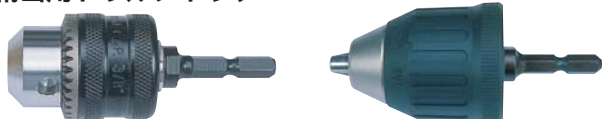

工専用ドリル ドリルボーイ

〔特長〕

独自の刃先形状F-PタイプX型(円錐研削+クロスシニング)により、材料への食い付きがよくセンターポンチが不要です。柄部に回り止めの三面切欠があり滑らず、安全で正確な作業ができます。

コード	品番	直径(mm)	溝長(mm)	全長(mm)	価格	コード	品番	直径(mm)	溝長(mm)	全長(mm)	価格
5001	DBP-3.0	3.0	27	56	¥530	5014	DBP-5.2	5.2	42	73	¥ 950
5002	DBP-3.2	3.2	27	56	¥600	5015	DBP-5.5	5.5	42	73	¥ 950
5003	DBP-3.3	3.3	29	57	¥600	5016	DBP-5.8	5.8	44	75	¥1,140
5004	DBP-3.4	3.4	29	57	¥650	5017	DBP-6.0	6.0	46	78	¥1,070
5005	DBP-3.5	3.5	29	57	¥600	5018	DBP-6.2	6.2	46	78	¥1,300
5006	DBP-3.6	3.6	31	59	¥690	5019	DBP-6.5	6.5	47	79	¥1,200
5007	DBP-3.7	3.7	31	59	¥690	5020	DBP-7.0	7.0	47	79	¥1,330
5008	DBP-3.8	3.8	31	59	¥650	5021	DBP-7.5	7.5	51	84	¥1,530
5009	DBP-4.0	4.0	35	64	¥650	5022	DBP-8.0	8.0	53	86	¥1,590
5010	DBP-4.2	4.2	35	64	¥770	5023	DBP-8.5	8.5	57	91	¥1,870
5011	DBP-4.5	4.5	36	66	¥770	5024	DBP-9.0	9.0	58	93	¥1,940
5012	DBP-4.8	4.8	38	68	¥910	5025	DBP-9.5	9.5	60	95	¥2,310
5013	DBP-5.0	5.0	40	70	¥850	5026	DBP-10.0	10.0	62	97	¥2,400

精密用ドリルチャック

 DBC-100
チャックハンドルタイプ

 DBK-100
キーレスタイプ

〔特長〕

充電ドライバーに装着すれば、木工・穴あけなどいろいろな作業が可能です。

逆回転時の抜け落ち(外れ)防止機構付

チャックハンドルタイプ

コード	品番	チャック許容範囲(口径)	価格
5027	DBC-65	1.2 ~ 6.5mm	¥3,600
5028	DBC-100	1.5 ~ 10.0mm	¥4,650

キーレスタイプ

5051	DBK-100	1.5 ~ 10.0mm	¥5,300
------	---------	--------------	--------

油圧ケーブルベンダー パワーベンダー

R型シュー

H型シュー

〔特長〕

非常に堅いCV線の型を変形させず48Rまで簡単に曲げることができます。お手持ちの手動及び電動用ポンプ(700kg)で使用可能です。

コード	3001
品番	CV325
出力	29.4KN (3.0tonf)
適用電線	CV・IV38mm ² ~ 325mm ² 以下
油圧力	68.6Mpa (ポンプ圧力 700kgf/cm ²)
寸法・重量	巾250×長さ330×高さ70mm×2.5kg
付属シュー	R型: CV・IV325mm ² 用 H型: CV・IV250mm ² 以下
価格	¥105,000

多目的ワイパー

〔用途〕
原子力関係・電子機器
板金・塗装・精密機械
印刷機・検査機器
食品関係等

〔用途〕
建設・運輸・現場・船舶
工場・ガレージ・印刷
事務機器
出張サービス等

ハイパークロス
(DRY TYPE)

ウエットクリーンワイパー
(WET TYPE)

ハイパークロス(ドライタイプ)

コード	品番	サイズ	入数	価格
7001	HC-60AX	280mm×400mm	100枚	¥6,000

ウエットクリーンワイパー(ウエットタイプ)