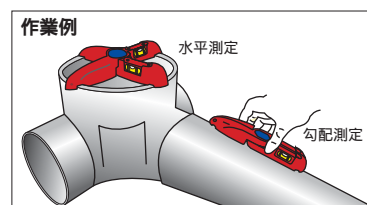

AXスローレベルワイド (広幅溝付)
水平測定、垂直測定、1/50、1/100、1/150、1/200
独立した個々の気泡管で測定できます。

AXスローレベル (マグネット付)

SLE-500VM

コード	品番	サイズ (巾×高さ×長さ)	価格
7132	SLE-500W	36.6 × 49 × 500mm ベース面高さ 12.5m	¥9,700
7121	SLE-500VM	20.0 × 49 × 500mm	¥9,200

AX H型レベル (V溝マグネット付)
V溝付でパイプ等の測定に便利です。
水平測定、垂直測定、45度測定、1/50、1/100勾配が測定できます。

コード	品番	サイズ (巾×高さ×長さ)	価格
7171	HLE-300VM	19.5 × 49.5 × 300mm	¥3,130
7172	HLE-380VM	19.5 × 49.5 × 380mm	¥3,380
7173	HLE-450VM	19.5 × 49.5 × 450mm	¥3,500
7174	HLE-600VM	19.5 × 49.5 × 600mm	¥4,000

AXボックスレベル (多用途用)
V溝付でパイプ等の測定に便利です。
水平測定、垂直測定、1/50、1/100勾配が測定できます。

マグネット無			マグネット付		
コード	品番	価格	コード	品番	価格
7151	BXE-300V	¥ 4,000	7141	BXE-300VM	¥ 5,400
7152	BXE-380V	¥ 4,380	7142	BXE-380VM	¥ 5,700
7153	BXE-450V	¥ 4,880	7143	BXE-450VM	¥ 6,200
7154	BXE-600V	¥ 5,500	7144	BXE-600VM	¥ 6,900
7155	BXE-900V	¥ 8,300	7145	BXE-900VM	¥10,300
7156	BXE-1200V	¥10,000			

AXマスレベルミニ (ます口径150用)
小径ますの水平だしが簡単に行える便利なミニタイプ

コード	品番	サイズ (巾×高さ×長さ)	価格
7105	MAE-200	40 × 25 × 200mm	¥9,500

AXマスレベル
集水ます、雨水ます、汚水ますなどの測定がワンタッチでできます。
水平測定、垂直測定、1/50、1/100の勾配測定が可能です。

コード	品番	サイズ (巾×高さ×長さ)	価格
7102	MAE-300	40 × 49.5 × 300mm	¥11,500
7103	MAE-350	40 × 49.5 × 350mm	¥12,000
7101	MAE-500	40 × 49.5 × 500mm	¥12,500
7104	MAE-700	40 × 49.5 × 700mm	¥16,500