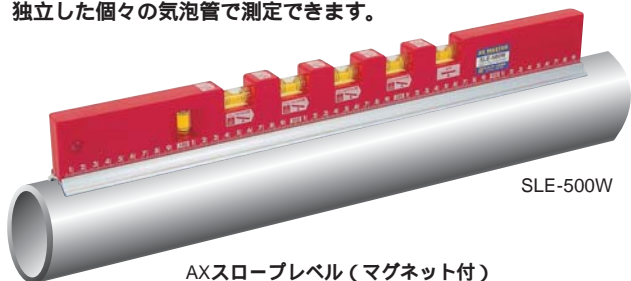

高級勾配水平器

AX MASTER SUPER LEVEL

BRAN
アックスブレン株式会社
0100

1

AXデジタルレベルワイド (広幅溝付)
水平、垂直測定の外に立ち上がりと角度、勾配測定が可能です。
(換算表不要)
読み取りやすい大型デジタル表示付き (校正機能付)

コード	品番	サイズ (巾×高さ×長さ)	価格
7162	DLE-500W	36.6 × 49 × 500mm ベース面高さ 12.5m	¥40,000

AXスローレベルワイド (広幅溝付)
水平測定、垂直測定、1/50、1/100、1/150、1/200
独立した個々の気泡管で測定できます。

AXスローレベル (マグネット付)

SLE-500VM

コード	品番	サイズ (巾×高さ×長さ)	価格
7132	SLE-500W	36.6 × 49 × 500mm ベース面高さ 12.5m	¥9,700
7121	SLE-500VM	20.0 × 49 × 500mm	¥9,200

AX H型レベル (V溝マグネット付)
V溝付でパイプ等の測定に便利です。
水平測定、垂直測定、45度測定、1/50、1/100勾配が測定できます。

コード	品番	サイズ (巾×高さ×長さ)	価格
7171	HLE-300VM	19.5 × 49.5 × 300mm	¥3,130
7172	HLE-380VM	19.5 × 49.5 × 380mm	¥3,380
7173	HLE-450VM	19.5 × 49.5 × 450mm	¥3,500
7174	HLE-600VM	19.5 × 49.5 × 600mm	¥4,000

AXボックスレベル (多用途用)
V溝付でパイプ等の測定に便利です。
水平測定、垂直測定、1/50、1/100勾配が測定できます。

マグネット無			マグネット付		
コード	品番	価格	コード	品番	価格
7151	BXE-300V	¥ 4,000	7141	BXE-300VM	¥ 5,400
7152	BXE-380V	¥ 4,380	7142	BXE-380VM	¥ 5,700
7153	BXE-450V	¥ 4,880	7143	BXE-450VM	¥ 6,200
7154	BXE-600V	¥ 5,500	7144	BXE-600VM	¥ 6,900
7155	BXE-900V	¥ 8,300	7145	BXE-900VM	¥10,300
7156	BXE-1200V	¥10,000			