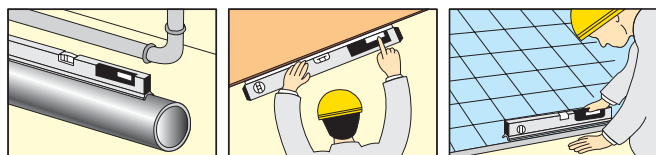

高級勾配水平器

AX MASTER SUPER LEVEL

BRAN
アックスブレン株式会社
0100

1

AXデジタルレベルワイド (広幅溝付)
水平、垂直測定の外に立ち上がりと角度、勾配測定が可能です。
(換算表不要)
読み取りやすい大型デジタル表示付き (校正機能付)

コード	品番	サイズ (巾×高さ×長さ)	価格
7162	DLE-500W	36.6 × 49 × 500mm ベース面高さ 12.5m	¥40,000

AXスローレベルワイド (広幅溝付)
水平測定、垂直測定、1/50、1/100、1/150、1/200
独立した個々の気泡管で測定できます。

AXスローレベル (マグネット付)

SLE-500VM

コード	品番	サイズ (巾×高さ×長さ)	価格
7132	SLE-500W	36.6 × 49 × 500mm ベース面高さ 12.5m	¥9,700
7121	SLE-500VM	20.0 × 49 × 500mm	¥9,200