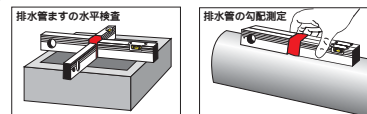

AX H型レベル (V溝マグネット付)
V溝付でパイプ等の測定に便利です。
水平測定、垂直測定、45度測定、1/50、1/100勾配が測定できます。

コード	品番	サイズ (巾×高さ×長さ)	価格
7171	HLE-300VM	19.5 × 49.5 × 300mm	¥3,130
7172	HLE-380VM	19.5 × 49.5 × 380mm	¥3,380
7173	HLE-450VM	19.5 × 49.5 × 450mm	¥3,500
7174	HLE-600VM	19.5 × 49.5 × 600mm	¥4,000

AXボックスレベル (多用途用)
V溝付でパイプ等の測定に便利です。
水平測定、垂直測定、1/50、1/100勾配が測定できます。

マグネット無			マグネット付		
コード	品番	価格	コード	品番	価格
7151	BXE-300V	¥ 4,000	7141	BXE-300VM	¥ 5,400
7152	BXE-380V	¥ 4,380	7142	BXE-380VM	¥ 5,700
7153	BXE-450V	¥ 4,880	7143	BXE-450VM	¥ 6,200
7154	BXE-600V	¥ 5,500	7144	BXE-600VM	¥ 6,900
7155	BXE-900V	¥ 8,300	7145	BXE-900VM	¥10,300
7156	BXE-1200V	¥10,000			

AXマスレベルミニ (ます口径150用)
小径ますの水平だしが簡単に行える便利なミニタイプ

コード	品番	サイズ (巾×高さ×長さ)	価格
7105	MAE-200	40 × 25 × 200mm	¥9,500

AXマスレベル
集水ます、雨水ます、汚水ますなどの測定がワンタッチでできます。
水平測定、垂直測定、1/50、1/100の勾配測定が可能です。

コード	品番	サイズ (巾×高さ×長さ)	価格
7102	MAE-300	40 × 49.5 × 300mm	¥11,500
7103	MAE-350	40 × 49.5 × 350mm	¥12,000
7101	MAE-500	40 × 49.5 × 500mm	¥12,500
7104	MAE-700	40 × 49.5 × 700mm	¥16,500

AXディレクターレベル (V溝マグネット付)
水平測定、垂直測定、45度測定、1/50、1/100勾配が測定できます。

AXレベコン19 (5.5m)
水平測定、垂直測定、勾配測定
5.5mが測定できます。

コード	品番	サイズ (巾×高さ×長さ)	価格
7111	DRE-220VM	20 × 46 × 220mm	¥2,880

コード	品番	サイズ (縦×横×厚み)	価格
7131	LCE-19V	80 × 70 × 30mm	¥3,130